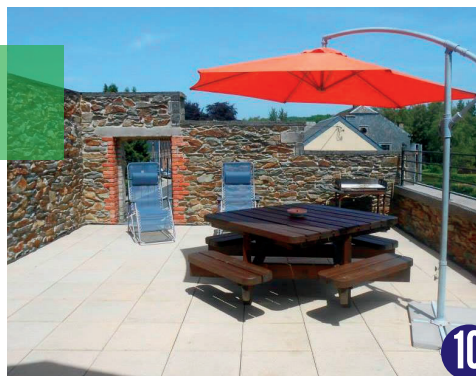

LE MOULIN DU PONSAY

Adresse: Rue du Curé, 14

Site web: www.moulinidelibin.be

Mail: jentges.christian@yucom.be

Tel: +32 (0) 061 27 80 50

Capacité: gîte rural 9 pers / meublé de tourisme
7 pers

LA BÉCAUCHE

Adresse: Rue Basses-Voies, 126

Site web: www.becauche.be

Mail: henry_deveux@hotmail.com

Tel: +32 (0) 496 77 23 29

Capacité: 9 personnes

THE BLACKSMITH'S HOUSE

Adresse: Rue Paul Dubois, 53

Site web: www.theblacksmithshouse.be

Mail: info@theblacksmithshouse.be

Tel: +32 (0) 498 53 94 75

Capacité: 7 personnes

LE GRAIN D'ORGE

Adresse: Rue de Poix, 101

Site web: www.gite-legraindorge.be

Mail: legraindorge@hotmail.com

Tel: +32 (0) 499 40 69 08

Capacité: 8 personnes