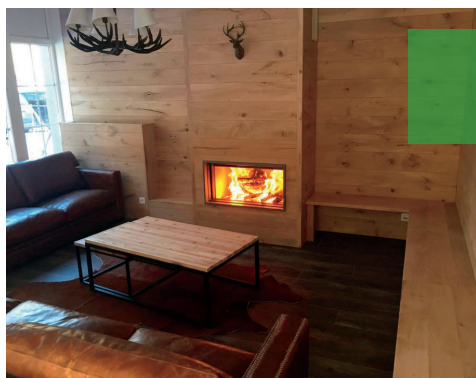

GÎTE RUSTIQUE

Redu

Adresse: Rue de la Prairie, 41
Site : www.giterustiqueredu.be
Mail: info@giterustiqueredu.be
Tel: +32 (0) 498 56 00 34
Capacité: 2-6 personnes