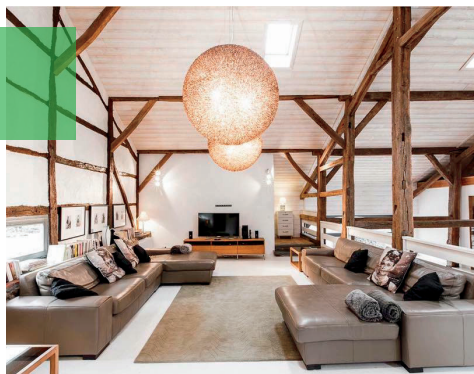

LA COUR RIMBAUD

Redu

Adresse: Rue de la Prairie, 38

Site web: www.cour-rimbaud.com

Mail: info@cour-rimbaud.com

Tel: +352 621 328 419

Capacité: 15 personnes

LE CHABLIS

Redu

Adresse: Lesse, 176

Site web: www.lagrangedelesse.be/le-chablis/

Mail: chablislesse@gmail.com

Tel: +32 (0) 475 95 95 35

Capacité: 4-5 personnes

LA GRANGE DE LA LESSE

Redu

Adresse: Lesse, 185

Site web: www.lagrangedelesse.be

Mail: lagrangedelesse@gmail.com

Tel: +32 (0) 475 95 95 35

Capacité: 15 personnes