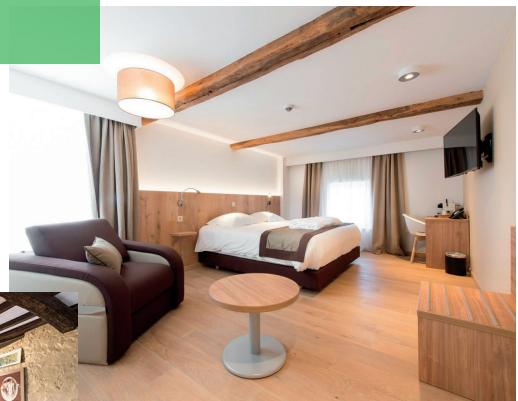

LE FOURNIL & IL FORNO

Redu

Adresse: Place de l'Esro 58
Site web: www.hotel-restaurant-redu.be
Mail: info@le-fournil.be
Tel: +32 (0) 61 65 56 32
Capacité: 11 chambres