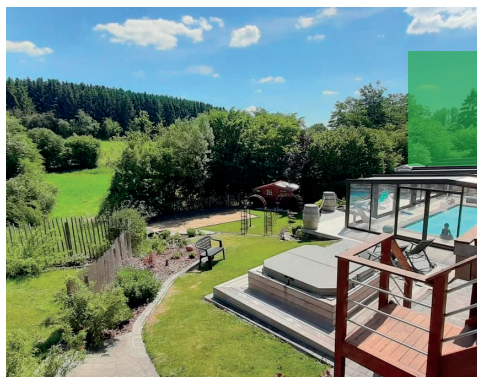

LES CHARMES

Redu

Adresse: Séchery, 121

Site web: www.gites-redu.be

Mail: info@gites-redu.be

Tel: +32 (0) 497 70 98 41

Capacité: 10 personnes