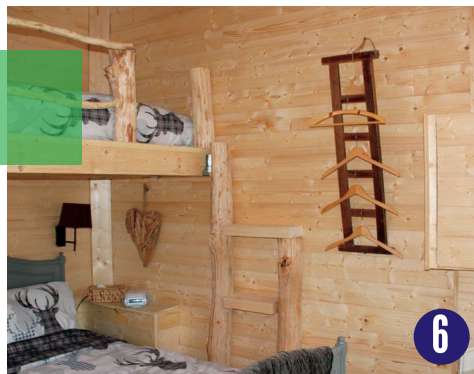

LE STUDIO DU DESIGNER

Libin

Adresse: Rue Pairée, 57

Site web: www.lestudiodudesigner.be

Mail: lestudiodudesigner@gmail.com

Tel: +32 (0) 497 46 01 35

Capacité: un studio pour 2 personnes

LA LUNE D'OR

Redu

Adresse: Rue de Hamaide 70/A

Site web: www.lalunedor.be

Mail: lalunedor@hotmail.com

Tel: +32 (0) 497 80 22 84

Capacité: 3 chambres

LA REDUISTE

Redu

Adresse: Rue de la Prairie, 36

Site web: www.lareduiste.be

Mail: lareduiste@gmail.com

Tel: +32 (0) 478 04 13 45

Capacité: 3 chambres

LE CERF D'HUBERT

Redu

Adresse: rue de Hamaide, 98/A

Site web: www.lecerfdhubert.be

Mail: lecerfdhubert@gmail.com

Tel: +32 (0) 475 98 41 61

Capacité: 1 chambre

6