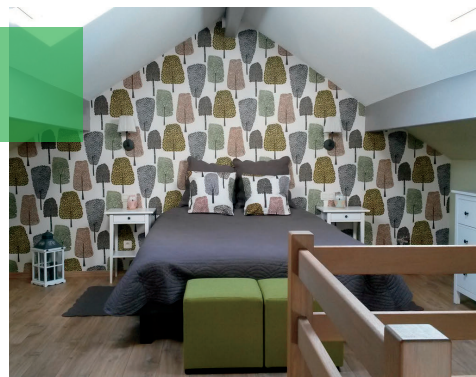

Capacité: 15 personnes

LE CERF VOLANT

Libin

Adresse: Rue d'Hatrival, 163A

Site web: sur Booking

Mail: dewez-dubuisson@hotmail.com

Tel: +32 (0) 474 46 33 65

Capacité: 2 personnes